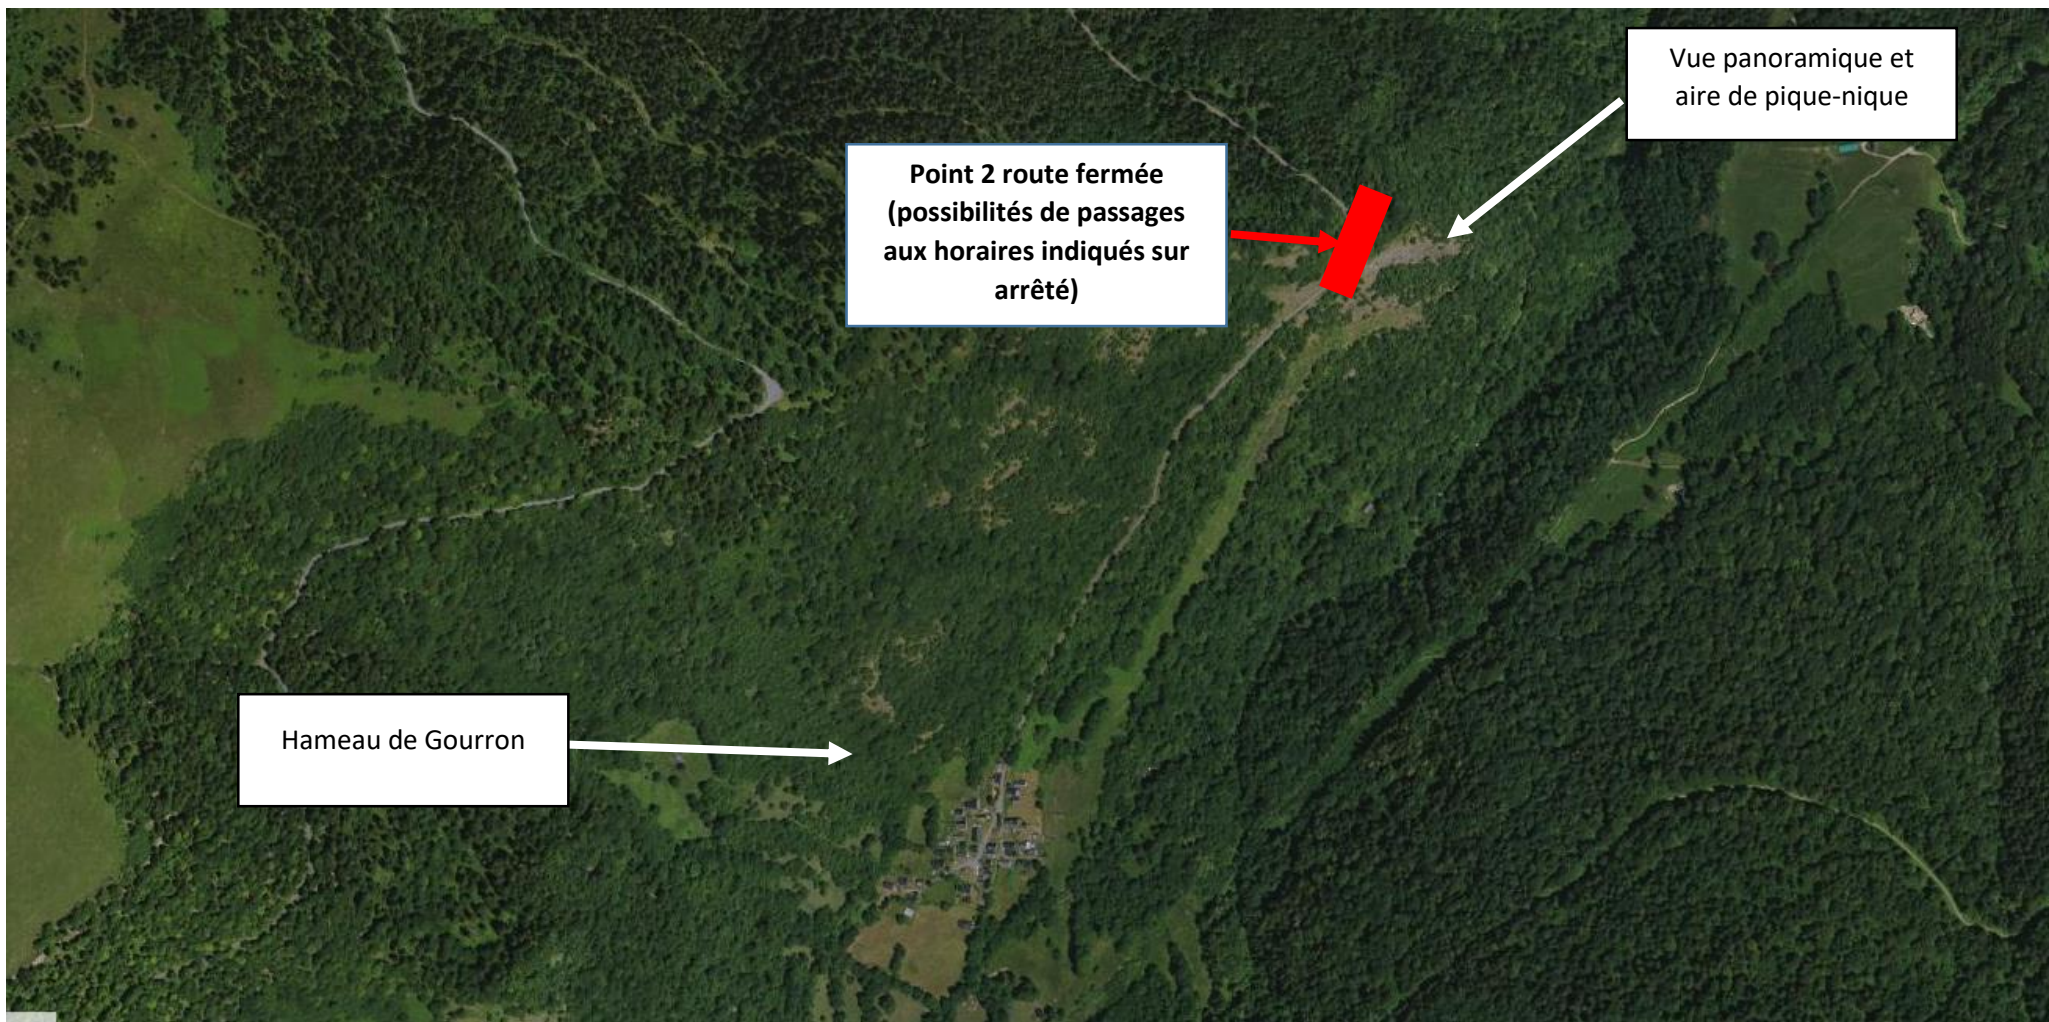

Ancienne aire de dépôt
déchets verts

Point 1 route fermée
(possibilités de passages
aux horaires indiqués sur
arrêté)

**Point 2 route fermée
(possibilités de passages
aux horaires indiqués sur
arrêtè)**

**Vue panoramique et
aire de pique-nique**

Hameau de Gourron