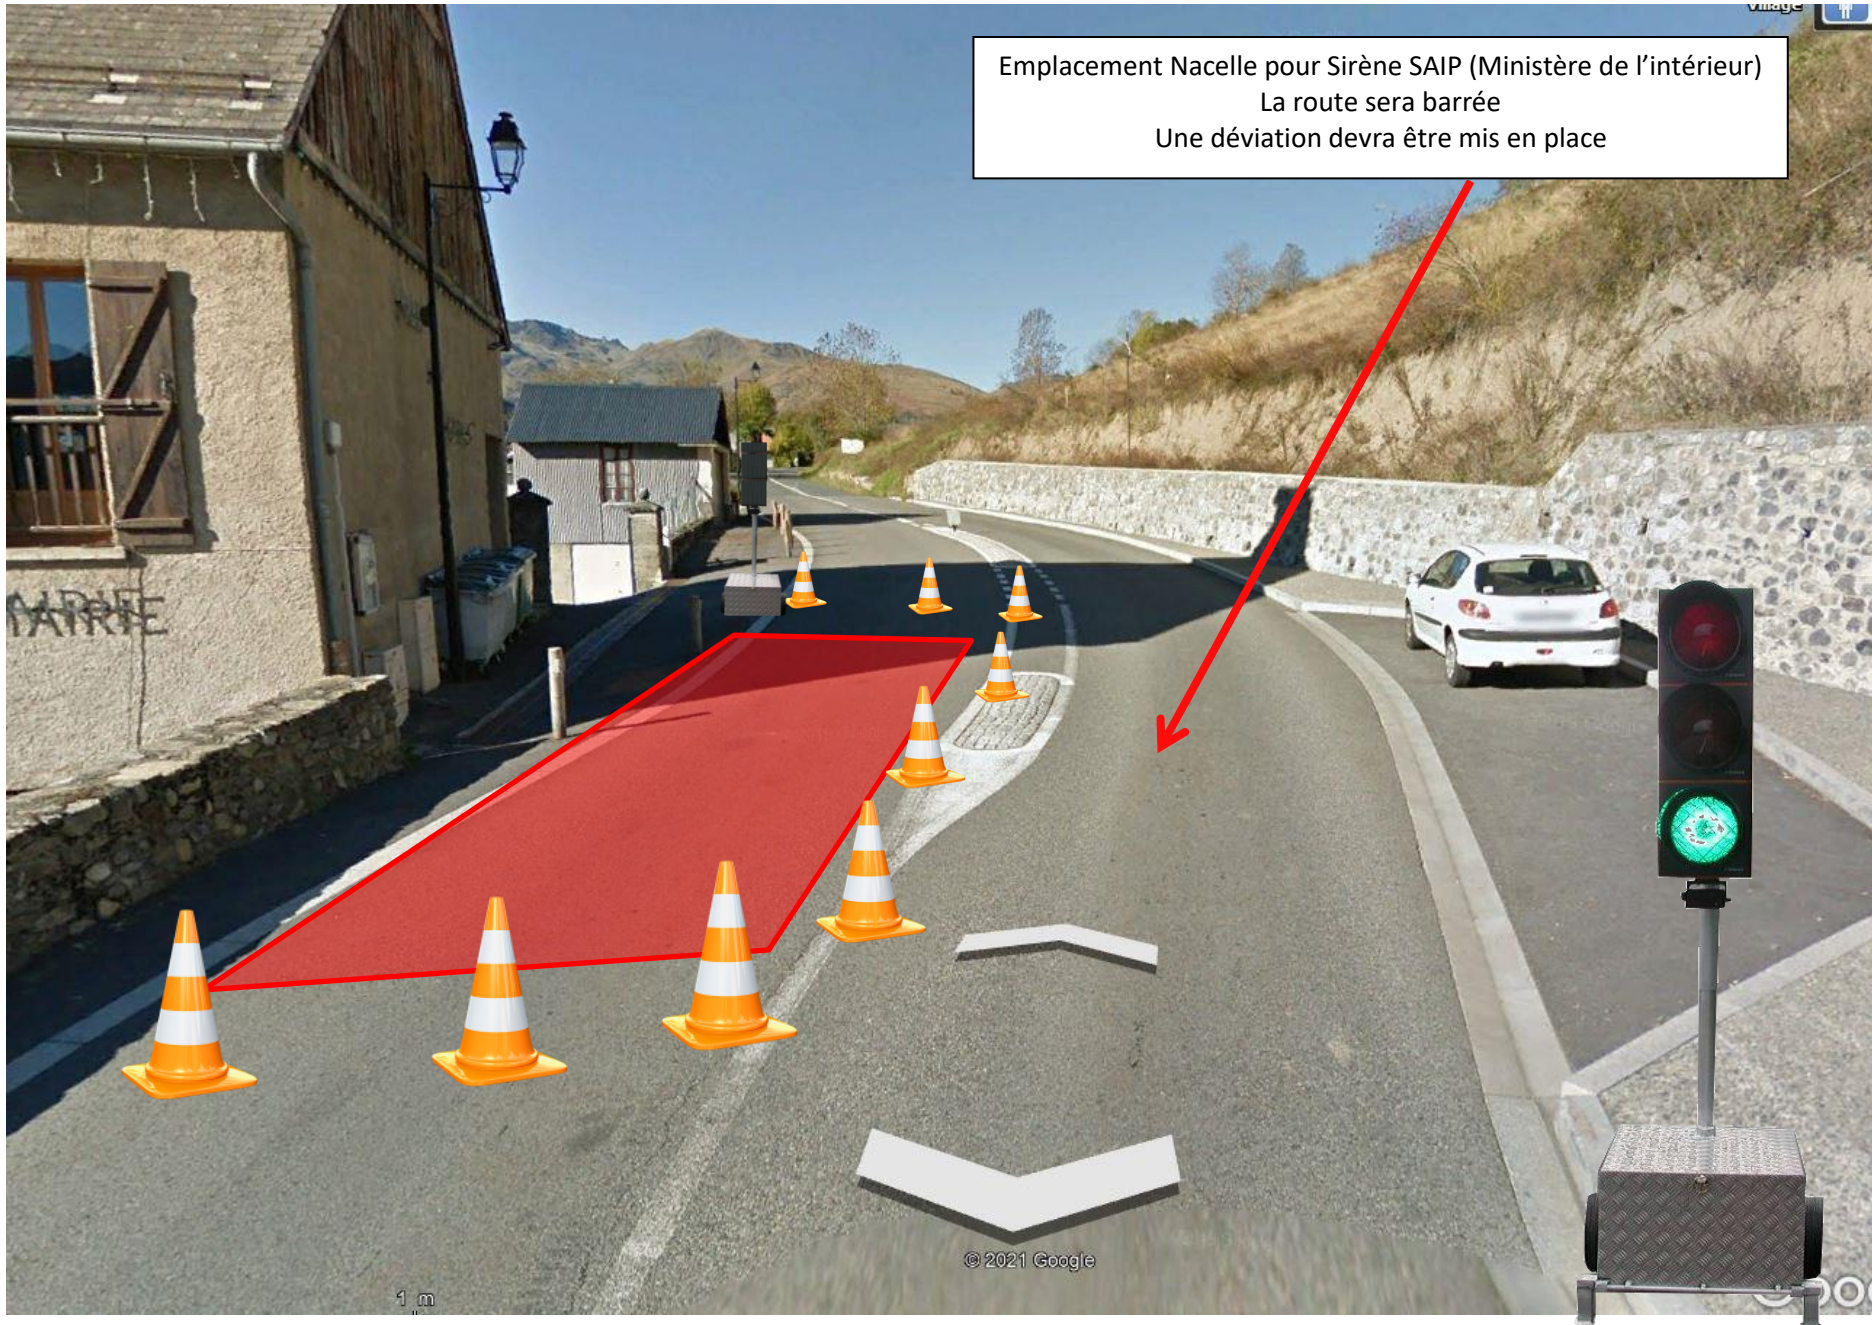

Emplacement Nacelle pour Sirène SAIP (Ministère de l'intérieur)  
Un Alternat par feux sera installé par nos soins

Emplacement Nacelle pour Sirène SAIP (Ministère de l'intérieur)  
La route sera barrée  
Une déviation devra être mis en place

1 m

© 2021 Google