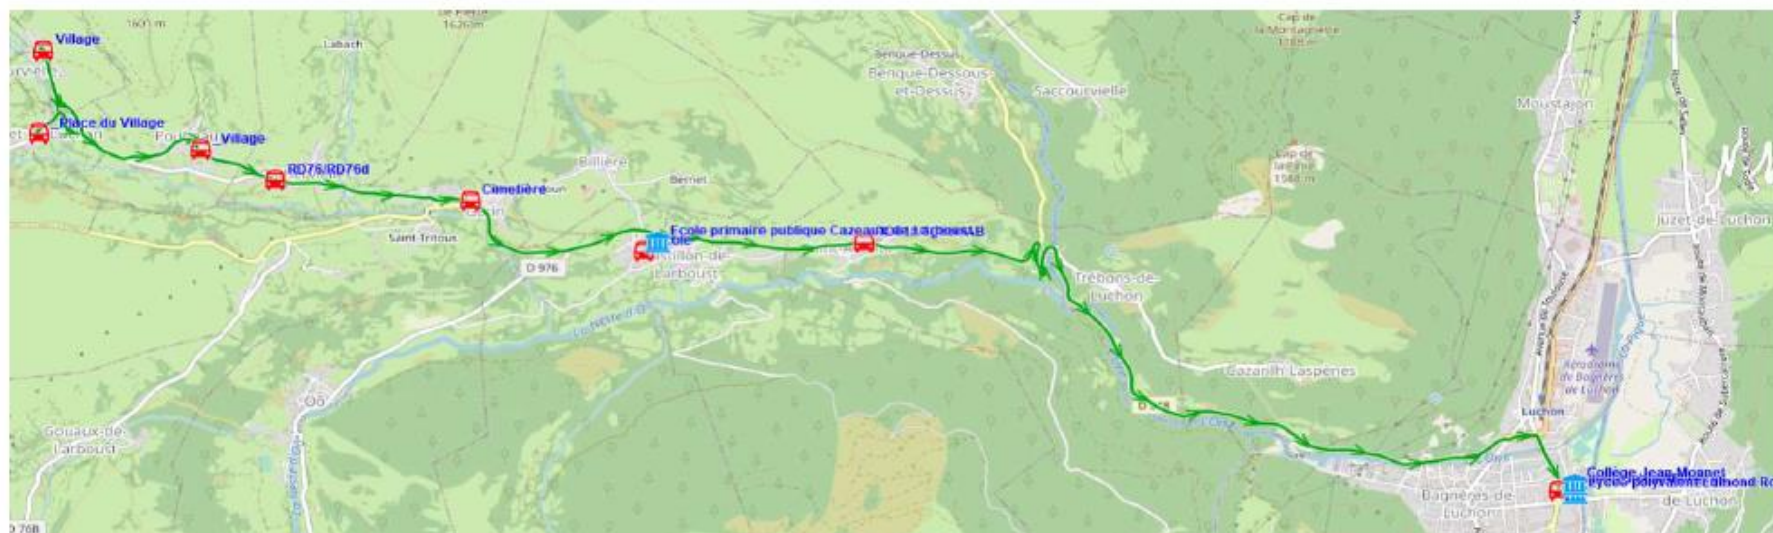

Fiche Horaire

Ligne : S0031 - PORTET-JURVIELLE-LYCEE & COL LUCHON

Scol Course : Oui

Commune	Itinéraires	S0031A01
	Km en charge	12,94
	Point d'arrêt	Immjv---
PORTET-DE-LUCHON	_Place du Village	07:20
JURVIELLE	Village	07:23
POUBEAU	_Village	07:25
CATHERVIELLE	RD76/RD76d	07:27
GARIN	Cimetière	07:28
CAZEAUX-DE-LARBOUST	Ecole	07:33
SAINT-AVENTIN	RD618/Eglise/AB	07:36
BAGNERES-DE-LUCHON	Lycée Edmond Rostand	07:45
	Collège Jean Monnet	07:45

Transporteur

FARRUS VOYAGES

Fiche Horaire

Ligne : S0031 - PORTET-JURVIELLE-LYCEE & COL LUCHON

Commune	Itinéraires Km en charge Point d'arrêt	Scol Course :	Oui	Oui
		S0031R01	S0031R01	S0031R01
BAGNERES-DE-LUCHON	Lycée Edmond Rostand	12:10	17:10	
	Collège Jean Monnet	12:10	17:10	
SAINT-AVENTIN	RD618/Eglise/AB	12:20	17:20	
CAZEAUX-DE-LARBOUST	Ecole	12:23	17:23	
GARIN	Cimetière	12:28	17:28	
CATHERVIELLE	RD76/RD76d	12:30	17:30	
POUBEAU	_Village	12:32	17:32	
JURVIELLE	Village	12:38	17:38	
PORTET-DE-LUCHON	_Place du Village	12:41	17:41	

Transporteur

FARRUS VOYAGES